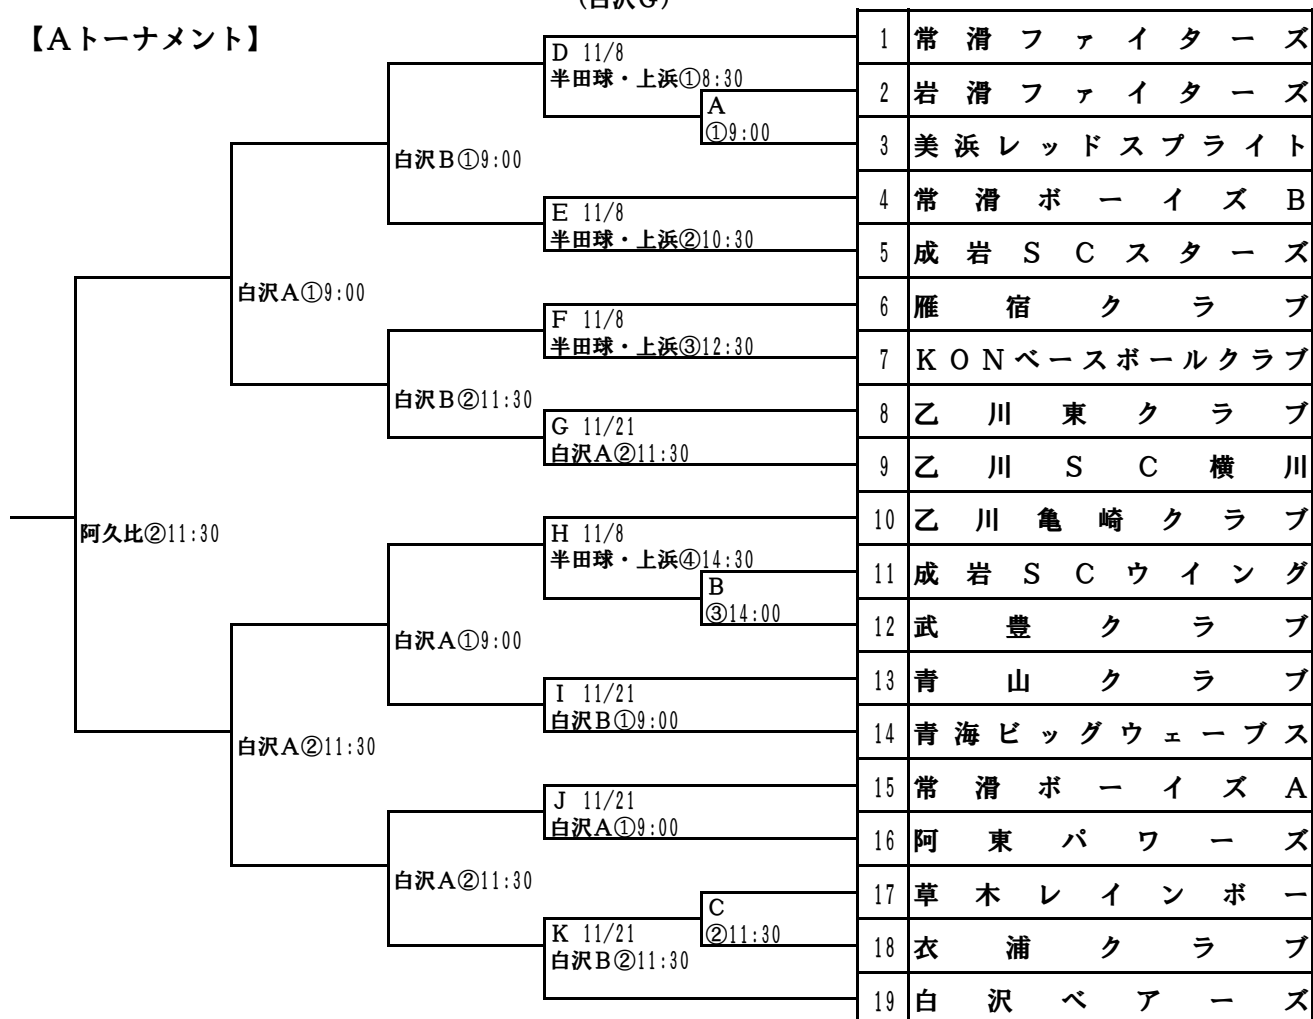

令和2年度チャンピオントーナメント大会【A】

5日目 4日目 3日目 2日目 1日目
 12月19日 12月12日 11月22日 11月8日 11月1日
 (阿久比球場) (白沢G) (白沢G) (半田球・上浜) (クリーンG)

優勝
準優勝
第三位
第三位

【Aトーナメント】

★勝ち上がりチームによっては日程調整があります。

- ※ 11月8日の会場は、半田球場または上浜グランドとなります。(半田市内)
- ※ 若番号チームが一塁側ベンチとなります。
- ※ 知多中部学童部連絡協議会主催大会等運営に関するガイドラインを確認ください。

【審判について】

- ・①～②の場合 ・①の試合の審判は②、②の試合の審判は①。
- ・①～④の場合 ・①の試合の審判は②、②の試合の審判は①、③の試合の審判は④、④の試合の審判は③。
- ・①～③の場合 ・①の試合の審判は③、②の試合の審判は①、③の試合の審判は②。
- ・今年度は、球審「審判部」、一塁側のチームは一塁塁審と得点係。三塁側のチームは二塁三塁の塁審。(得点係も審判と同様の服装とします。)
- ・準決勝より、審判部にて実施致します。