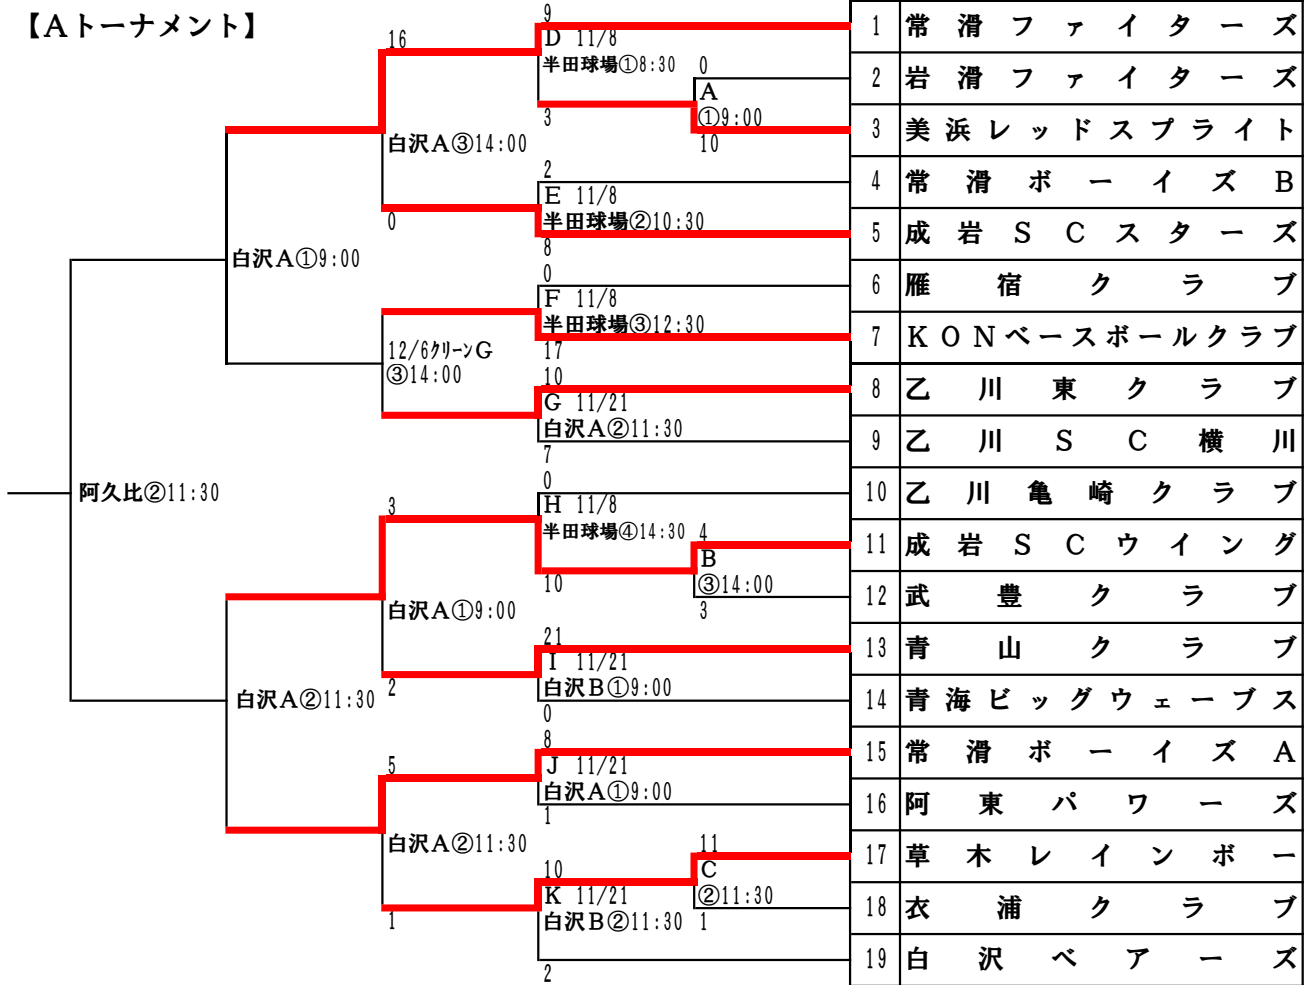

令和2年度チャンピオントーナメント大会【A】

5日目 4日目 3日目 2日目 1日目
 12月19日 12月12日 11月22日 11月8日 11月1日
 (阿久比球場) (白沢G) (白沢G) (半田球場) (クリーンG)
 12月6日 11月21日
 (クリーンG) (白沢G)

優勝
準優勝
第三位
第三位

【Aトーナメント】

★勝ち上がりチームによっては日程調整があります。

- ※ 11月8日の会場は、半田球場または上浜グランドとなります。(半田市内)
- ※ 若番号チームが一塁側ベンチとなります。
- ※ 知多中部学童部連絡協議会主催大会等運営に関するガイドラインを確認ください。

【審判について】

- ・①～②の場合 ・①の試合の審判は②、②の試合の審判は①。
- ・①～④の場合 ・①の試合の審判は②、②の試合の審判は①、③の試合の審判は④、④の試合の審判は③。
- ・①～③の場合 ・①の試合の審判は③、②の試合の審判は①、③の試合の審判は②。
- ・今年度は、球審「審判部」、一塁側のチームは一塁塁審と得点係。三塁側のチームは二塁三塁の塁審。(得点係も審判と同様の服装とします。)
- ・準決勝より、審判部にて実施致します。