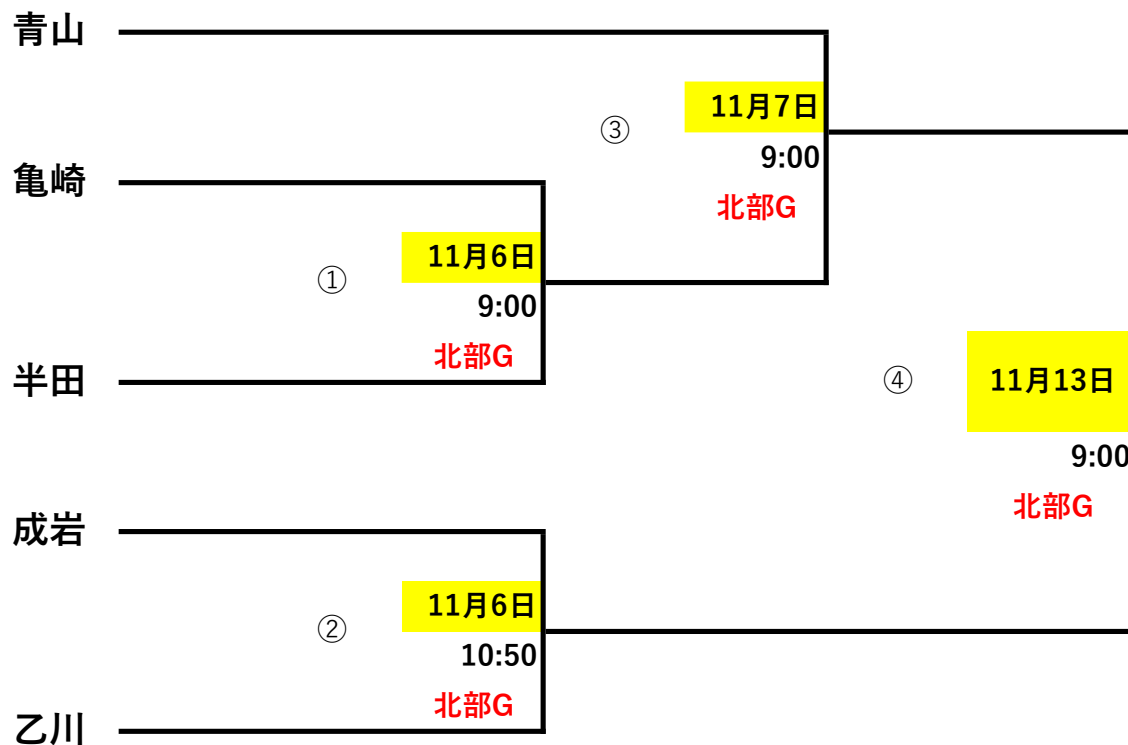

令和3年度 半田支部支部長杯（少年）組み合わせ表

令和3年10月11日更新

会場：半田球場、半田北部野球場、上浜グランド

※今大会は、半田市スポーツ大会と並行するので、日程は各チームの都合の良い日で決める